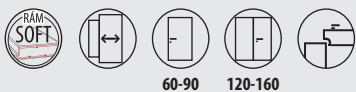

Amber (AB)

KONŠTRUKCIA

- Krídlo vyrobené v rámovej technológii
- Rám z dosky MDF fóliovaný fóliou skupiny PREMIUM vyrábaný v technológii RÁM SOFT
- Kazety vyplnené plochým panelom alebo sklom

Dostupné rozmery 60, 70, 80, 90 a dvojkrídlové dvere (str. 68).

DOPLNKY V CENE KRÍDLA

- zámok dostupný v troch variantoch :
na kľúč (T),
typ WC (L),
vložkový (Y),
- tri čapové závesy
- v presklených krídlach – biele matné sklo SATINATO
- možnosť zmeny strany zasklenia na REVERS (AVERS štandardné zasklenie)
- možnosť úpravy výšky krídla prostredníctvom skrátenia zospodu do 60mm

DOPLNKY ZA PRÍPLATOK

Vetracie otvory z PVC (1 rad)	6,00 [5,00]
Ventilačný výfrez	10,00 [8,33]
Vyrobenie krídla v posuvnej verzii (strana 52-53)	24,00 [20,00]
Skrátenie dverí vo výrobe do 60 mm	21,00 [17,50]
Skrátenie zárubne vo výrobe do 60 mm	21,00 [17,50]
Vyrobenie krídla so zámkom bez otvoru na kľúč (G)	11,00 [9,17]

PREMIUM [B]
TECHNOLÓGIA RÁM SOFT

Amber (AB)

Bianco (BG)

Tabaco (TJ)

	€ S DPH	€ BEZ DPH
PREMIUM [B]	169,00	140,83

Zaoblený profil
priečky